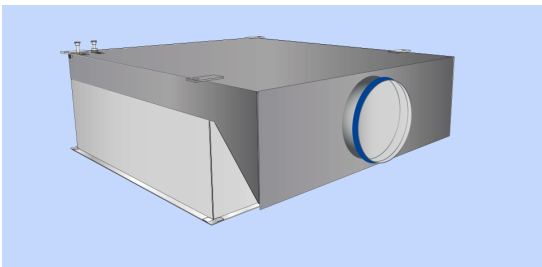

SCHWEBSTOFFFILTER-LUFTDURCHLÄSSE

☐ Produktauswahl A-Z

☐

Liste eingrenzen

- [☐ Online erhältlich](#)
- [☐ Jetzt konfigurieren](#)

T

TFC	☐
TFEA	
TFM	☐ ☐
TFP	☐ ☐
TFW	☐ ☐

TFC SCHWEBSTOFFFILTER-DECKENLUFTDURCHLASS: UNSER VIELSEITIGER TYP.

BESTELLEN SIE EINFACH, WAS SIE WOLLEN ...

... z.B. den Schwebstofffilter-Deckendurchlass TFC mit zwei Stützen für größere Volumenströme oder mit flachem Stützen für besonders niedrige Decken oder mit vertikalem Stützen und Sondermessstelle oder oder oder ...

Egal wie Ihre Gegebenheiten sind, der Schwebstofffilter-Deckenluftdurchlass TFC ist ein vielseitiger Typ und kommt mit Lieferzeiten wie im Standardbereich. Durch unsere hochflexible Fertigungstechnologien und langjährige Erfahrung können wir schnell und unkompliziert Ihre Wünsche umsetzen.

Durch die neue Aufhängung speziell für Zwischendecken ist der TFP Pharmazie-Reinraumdurchlass sehr flexibel. Die Anpassung an unterschiedliche, gebäudespezifische Gegebenheiten ist bei der Montage somit einfach und sicher möglich.