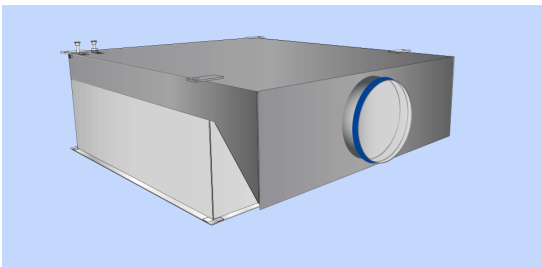

## TFC SCHWEBSTOFFFILTER-DECKENLUFTDURCHLASS: UNSER VIELSEITIGER TYP.

### BESTELLEN SIE EINFACH, WAS SIE WOLLEN ...

... z.B. den Schwebstofffilter-Deckendurchlass TFC mit zwei Stützen für größere Volumenströme oder mit flachem Stützen für besonders niedrige Decken oder mit vertikalem Stützen und Sondermessstelle oder oder oder ...