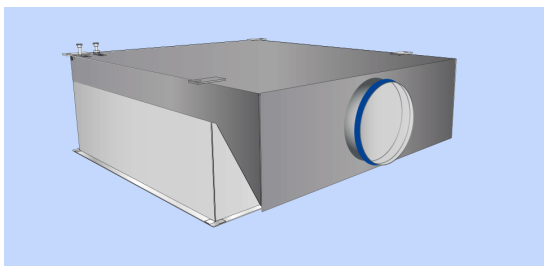

TFC SCHWEBSTOFFFILTER-DECKENLUFTDURCHLASS: UNSER VIELSEITIGER TYP.

BESTELLEN SIE EINFACH, WAS SIE WOLLEN ...

... z.B. den Schwebstofffilter-Deckendurchlass TFC mit zwei Stützen für größere Volumenströme oder mit flachem Stützen für besonders niedrige Decken oder mit vertikalem Stützen und Sondermessstelle oder oder oder ...

Egal wie Ihre Gegebenheiten sind, der Schwebstofffilter-Deckenluftdurchlass TFC ist ein vielseitiger Typ und kommt mit Lieferzeiten wie im Standardbereich. Durch unsere hochflexible Fertigungstechnologien und langjährige Erfahrung können wir schnell und unkompliziert Ihre Wünsche umsetzen.

Sie haben direkt eine Idee? Dann kontaktieren Sie Herrn Patrick Seitz: Email: p.seitz@trox.de

[Hier geht es direkt zur TFC Produktseite.](#)