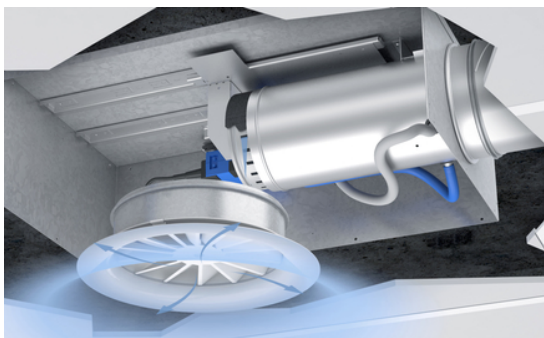

RFD DRALLDURCHLASS

Vier Funktionen in einem!

RFD DRALLDURCHLASS INKLUSIVE:

- Luftdurchlass
- Anschlusskasten
- Volumenstromregelung
- Schalldämmung

Einfacher Planen, montieren und warten

Special central fixing screw for easy installation and maintenance (no tools required)

... UND MEHR PLATZ FÜR ANDERE GEWERKE

Die multifunktionale Lösung vereinfacht nicht nur die Planung, sondern erspart auch viele störende Revisionsöffnungen im Deckenbild und ermöglicht mehr Platz für andere Gewerke.

Die Installation ist sehr viel einfacher und schneller mit vier Funktionen in einem Bauteil. Die patentierte, werkzeuglose Schnellmontage erleichtert die Inbetriebnahme und Wartung deutlich.

Perfekt vernetzt

Quiet volume flow control with adjustable controller cage

Smart und kompakt

A smart overall solution that saves time and money

Lesen Sie mehr.

ALLE VORTEILE AUF EINEN BLICK

- **Smarte Gesamtlösung**, die Zeit und Kosten spart
- Anschlusskasten, Volumenstromregler, Schalldämpfer und Luftauslass in einem
- Bis zu 50 % Kostenersparnis gegenüber der Montage von Einzelkomponenten
- Ideal auch für Sanierungen mit niedrigen Zwischendecken durch besonders flache Bauweise
- Werkzeuglose Montage des Frontauslasses mit patentierter Rastvorrichtung
- Einfache Wartung – alle Bauteile sind durch die Frontdurchlassöffnung zugänglich
- Der RFD SIRIUS ist in Durchlassgrößen von 160 bis 400 mm lieferbar und optional auch für eine freihängende Montage geeignet