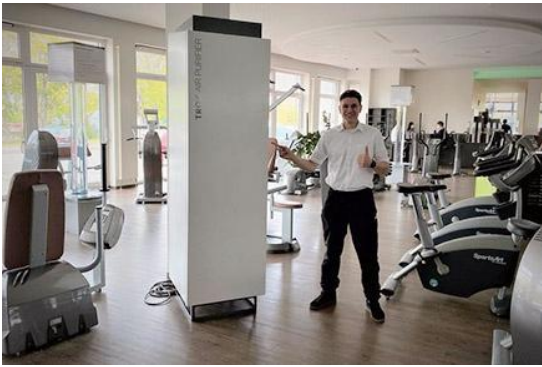

SPORT UND FITNESSSTUDIOS

ÜBERHOLEN SIE DIE KONKURRENZ. MIT SICHERHEIT.

ADD CAPTION

IHR WETTBEWERBSVORTEIL: LÜFTUNGSTECHNISCHER SCHUTZ VOR LUFTGETRAGENEN VIREN

Die Corona-Pandemie entspannt sich. Das Übertragungsrisiko luftgetragener Viren in geschlossenen Räumen aber bleibt, gerade in Fitnesscentern. Denn durch die verstärkte Atemaktivität beim Sport werden vermehrt Aerosole ausgestoßen – und damit unter Umständen auch Viren. Mit der Pandemie ist dieses Risiko stärker ins gesellschaftliche Bewusstsein gerückt. Das Bedürfnis nach gesundheitlichem Schutz ist gestiegen, auch bei vielen Ihrer Kunden.

Schon mit einfachen Maßnahmen können Sie diesem Bedürfnis gerecht werden und einen größtmöglichen Infektionsschutz in Ihren Räumlichkeiten bieten. Damit investieren Sie nicht nur in die Gesundheit Ihrer Kunden. Sondern auch in Ihren wirtschaftlichen Erfolg. Denn virenfreie Luft ist für viele Kunden ein weiteres Argument, sich für eine Mitgliedschaft in Ihrem Fitnesscenter zu entscheiden

DAS KÖNNEN SIE JETZT TUN.

- ✓ Ermitteln Sie mit unserem Rechner den Lüftungsbedarf in Ihrem Fitnesscenter.
- ✓ Ergreifen Sie die empfohlenen Maßnahmen.
- ✓ Weisen Sie den ausreichenden Infektionsschutz nach.
- ✓ Steigern Sie die Attraktivität Ihres Fitnessangebots für neue Mitglieder.
- ✓ Erhöhen Sie Ihre Chance, Schließungen zukünftig zu vermeiden.