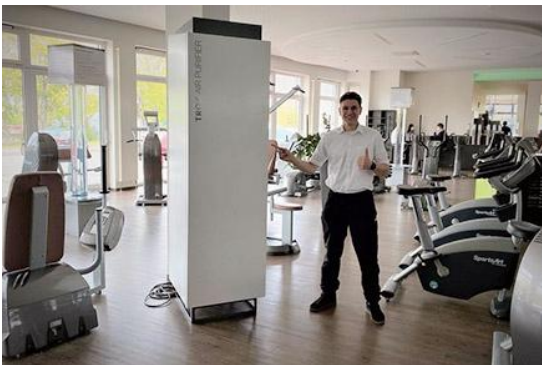

Den TROX LUFTREINIGER können Sie ohne Bedenken permanent betreiben. Denn trotz großer Leistung benötigt das Gerät im Schnitt weniger Strom als eine 100-W-Glühbirne.

LEISER BETRIEB

Der TROX LUFTREINIGER arbeitet geräuschärmer als jedes vergleichbare Gerät. Im Normalbetrieb (1000 m³/h Luftwechselrate) ist er ungefähr so leise wie der Lüfter eines Computers – und damit ideal geeignet für den Einsatz im Klassenzimmer.

AUCH IN GROSSEN RÄUMEN

Bis zu 1600 m³/h Luft kann der TROX LUFTREINIGER innerhalb einer Stunde filtern.

Kein anderes Gerät dieser Klasse leistet mehr! Dadurch reicht ein einziger TROX LUFTREINIGER, um selbst große Räume von virenbehafteten Aerosolen zu reinigen.

WOHLFÜHLEN MIT SICHERHEIT. BEI ZOTT – FIT MIT SYSTEM

An insgesamt vier Standorten im Stuttgarter Umland bietet die Familie Zott ihren Fitnesskunden „Sicherheit zum Wohlfühlen“. Nach einer Beratung durch die TROX Experten wurden je zwei bis drei TROX Luftreiniger in den Räumlichkeiten aufgestellt. Damit kann die Luft zuverlässig und leise gereinigt werden. Dank des durchdachten Luftkreislaufs und des hochwertigen HEPA-Filters entfernen die Geräte mehr als 99,95 % aller luftgetragenen Viren aus der Raumluft. Auch Pollen werden durch den TROX Luftreiniger nahezu vollständig aus der Raumluft entfernt – Vorteile, mit denen das Familienunternehmen Zott nun bei bestehenden und neuen Kunden werben kann – auf der Website, auf Instagram und in den Zott Fitnessclubs.