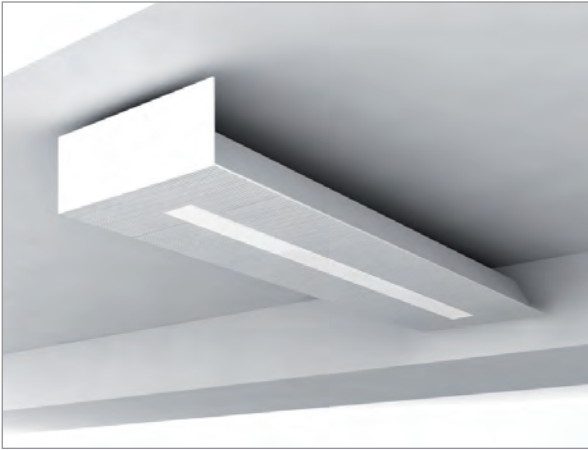

SMART BEAM by Hadi Teherani

Multifunktionaler Deckeninduktionsdurchlass
Freihängender Einbau
Formschönes Design
Langfeldleuchten
Projektspezifische Multi-Service-Lösung möglich

SMART BEAM by Hadi Teherani

Hadi Teherani

„Unser Ziel war, die Klimakomponente in die Decke zu integrieren, um so den Eindruck eines zusätzlichen Gerätes zu vermeiden und stattdessen eine ästhetische Einheit herzustellen. Der Beam wächst aus der Decke heraus und verschwindet wieder in ihr. Luftdurchlässe, Beleuchtung, Sprinkleranlage und Lautsprecher konzentrieren sich in einem Punkt. Das beruhigt das Deckenbild und macht die multifunktionale Klimakomponente zu einem ästhetischen Element im Raum.“

Hadi Teherani

Der SMART BEAM besteht aus drei Elementen: der Abdeckung der wandseitigen Luft- und Wasseranschlüsse, dem Funktionsfeld in der Mitte und dem Kopfstück an der Stirnseite. Diese drei Elemente sind in unterschiedlichen Varianten zu kombinieren. Ganz nach den Erfordernissen des Gebäudes können über die klimatische Grundausrüstung hinaus Leuchten, Sprinkler, Lautsprecher, Bewegungs- und Rauchmelder und eine Notbeleuchtung integriert werden. Rundum ergibt sich daraus eine formschöne Einheit.

Beim TROX multifunktionalen Deckenpaneel der Serie DID-SB wird durch die beiden Wärmeübertrager oberhalb des Primärluftkastens Raumluft induziert. Diese Induktionsluft wird im Wärmeübertrager erwärmt oder abgekühlt. Der Coanda-Effekt sorgt dafür, dass die mit der Primärluft vermischte Induktionsluft zugfrei in den Raum eintritt. Die integrierten Langfeldleuchten mit innovativer Mikroprismenoptik (MPO) sorgen für eine gleichmäßige Ausleuchtung des Raumes.