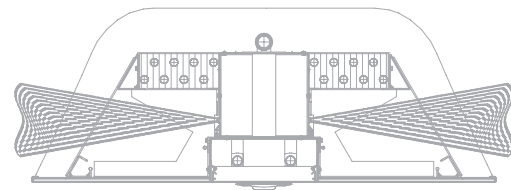

Hadi Teherani

„Unser Ziel war, die Klimakomponente in die Decke zu integrieren, um so den Eindruck eines zusätzlichen Gerätes zu vermeiden und stattdessen eine ästhetische Einheit herzustellen. Der Beam wächst aus der Decke heraus und verschwindet wieder in ihr. Luftdurchlässe, Beleuchtung, Sprinkleranlage und Lautsprecher konzentrieren sich in einem Punkt. Das beruhigt das Deckenbild und macht die multifunktionale Klimakomponente zu einem ästhetischen Element im Raum.“

Hadi Teherani

Der SMART BEAM besteht aus drei Elementen: der Abdeckung der wandseitigen Luft- und Wasseranschlüsse, dem Funktionsfeld in der Mitte und dem Kopfstück an der Stirnseite. Diese drei Elemente sind in unterschiedlichen Varianten zu kombinieren. Ganz nach den Erfordernissen des Gebäudes können über die klimatische Grundausrüstung hinaus Leuchten, Sprinkler, Lautsprecher, Bewegungs- und Rauchmelder und eine Notbeleuchtung integriert werden. Rundum ergibt sich daraus eine formschöne Einheit.

Beim TROX multifunktionalen Deckenpaneel der Serie DID-SB wird durch die beiden Wärmeübertrager oberhalb des Primärluftkastens Raumluft induziert. Diese Induktionsluft wird im Wärmeübertrager erwärmt oder abgekühlt. Der Coanda-Effekt sorgt dafür, dass die mit der Primärluft vermischte Induktionsluft zugfrei in den Raum eintritt. Die integrierten Langfeldleuchten mit innovativer Mikroprismenoptik (MPO) sorgen für eine gleichmäßige Ausleuchtung des Raumes.

Die Abmessung des Beams beträgt: 5000 x 750 x 224 mm.
Länge Aktivteil: 3000 mm.
Die Längen sind projektspezifisch anpassbar.

Technische Daten:

Primärluft 30 - 120 m³/h
Kühlleistung max. 1.500 W

Temperaturen: