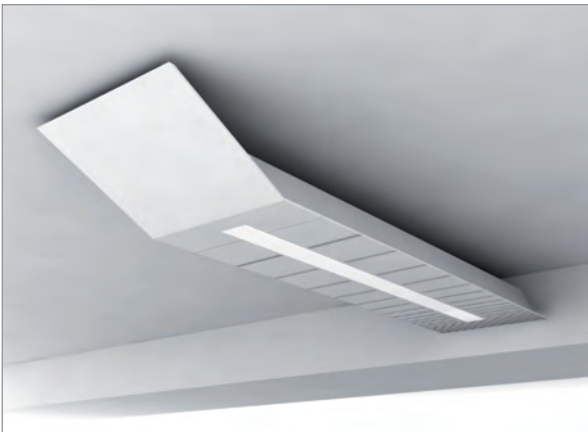

SMART BEAM by Hadi Teherani

Multifunktionaler Deckeninduktionsdurchlass
Freihängender Einbau
Formschönes Design
Langfeldleuchten
Projektspezifische Multi-Service-Lösung möglich

SMART BEAM by Hadi Teherani

Hadi Teherani

„Unser Ziel war, die Klimakomponente in die Decke zu integrieren, um so den Eindruck eines zusätzlichen Gerätes zu vermeiden und stattdessen eine ästhetische Einheit herzustellen. Der Beam wächst aus der Decke heraus und verschwindet wieder in ihr. Luftdurchlässe, Beleuchtung, Sprinkleranlage und Lautsprecher konzentrieren sich in einem Punkt. Das beruhigt das Deckenbild und macht die multifunktionale Klimakomponente zu einem ästhetischen Element im Raum.“

Hadi Teherani

Der SMART BEAM besteht aus drei Elementen: der Abdeckung der wandseitigen Luft- und Wasseranschlüsse, dem Funktionsfeld in der Mitte und dem Kopfstück an der Stirnseite. Diese drei Elemente sind in unterschiedlichen Varianten zu kombinieren. Ganz nach den Erfordernissen des Gebäudes können über die klimatische Grundausrüstung hinaus Leuchten, Sprinkler, Lautsprecher, Bewegungs- und Rauchmelder und eine Notbeleuchtung integriert werden. Rundum ergibt sich daraus eine formschöne Einheit.

Beim TROX multifunktionalen Deckenpaneel der Serie DID-SB wird durch die beiden Wärmeübertrager oberhalb des Primärluftkastens Raumluft induziert. Diese Induktionsluft wird im Wärmeübertrager erwärmt oder abgekühlt. Der Coanda-Effekt sorgt dafür, dass die mit der Primärluft vermischte Induktionsluft zugfrei in den Raum eintritt. Die integrierten Langfeldleuchten mit innovativer Mikroprismenoptik (MPO) sorgen für eine gleichmäßige Ausleuchtung des Raumes.