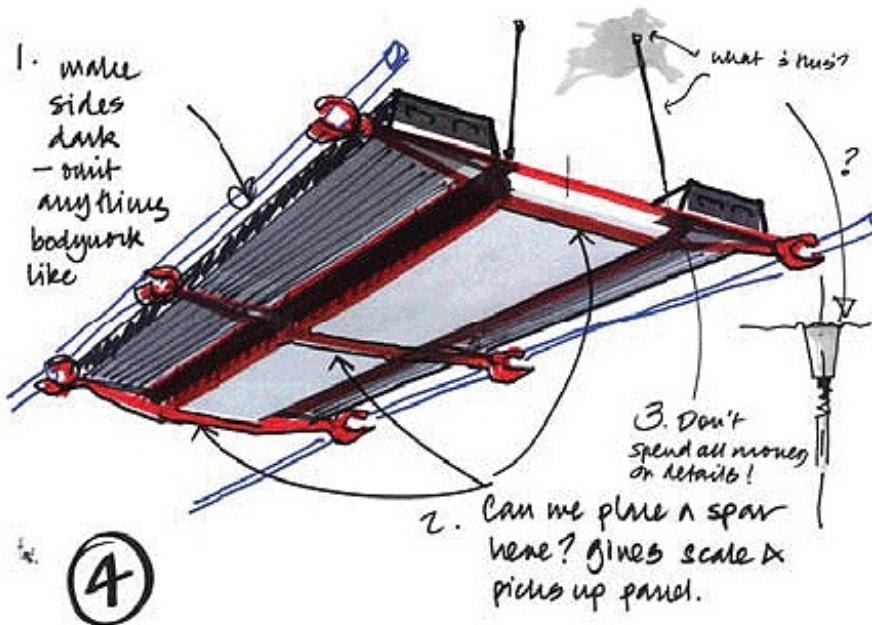

LUFT-WASSER-SYSTEME

X-BEAM Luft-Wasser-Systeme werden heute in vielen modernen Gebäuden eingesetzt und bieten gerade in Büro- und Verwaltungsgebäuden energieeffiziente Lösungen für die Lüftung und Klimatisierung von Räumen.

Es gibt eine Vielzahl von Installationsmöglichkeiten für Luft-Wasser-Systeme, so dass heute für fast jedes Gebäude Varianten zur Verfügung stehen, die auch hohen architektonischen Ansprüchen genügen.

Mehr Infos in unserer Broschüre: Effizientes Raumklima mit X-BEAM Luft-Wasser-Systemen