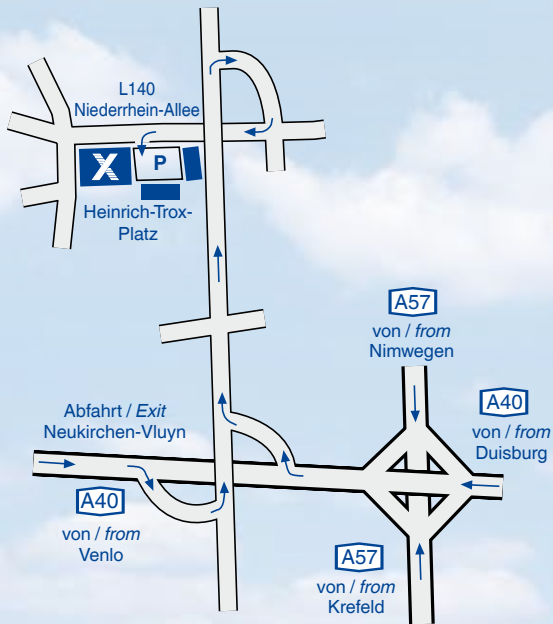

STAMMHAUS / WERK HEAD OFFICE / FACTORY

TROX GmbH
Heinrich-Trox-Platz
D-47504 Neukirchen-Vluyn
Telefon +49 (0) 28 45 / 202-0

WERK ANHOLT FACTORY ANHOLT

TROX GmbH
Gendringerstraße 85
D-46419 Isselburg / Anholt
Telefon +49 (0) 28 74 / 48-0